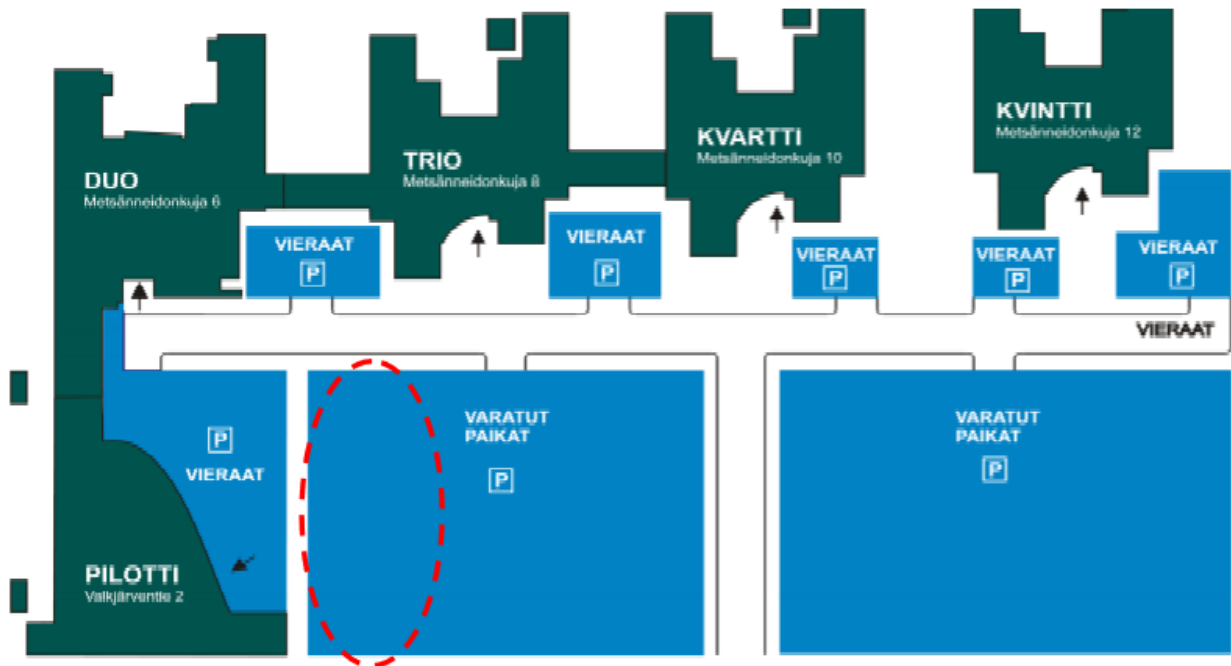

## SPEKTRI BUSINESS PARK PYSÄKÖINTIOHJE

**Asiakaspaikoille saa pysäköidä kerrallaan 4h pysäköintikiekolla. Koko päivän pysäköintiä varten hae pysäköintilupa Kvartti talosta ja sen jälkeen voit pysäköidä koko päivän punaisella merkityn alueen sisällä.**