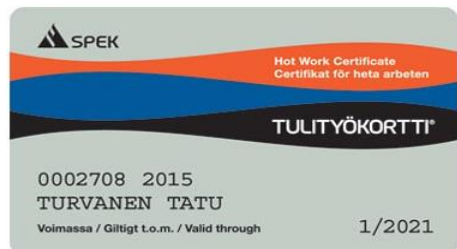

tai Puh. 010 5251260 tai Sähköpostilla: kurssille@suomenensiapukoulutus.fi

Suomen Ensiapukoulutus

Turvakorttikoulutukset

TILAA KOULUTTAJA TYÖPAIKALLENNE

Työturvallisuuskorttikoulutus

- Avoin kurssi alkaen 69€/osallistuja (Alv0%)
- Ryhmä 750€/ryhmä + 15€/osallistuja kortti ja materiaalikulua (Alv0%)
- Kurssista voi saada kuljettajien ammattipätevyyden jatkokoulutusmerkinnän (TRAFI)